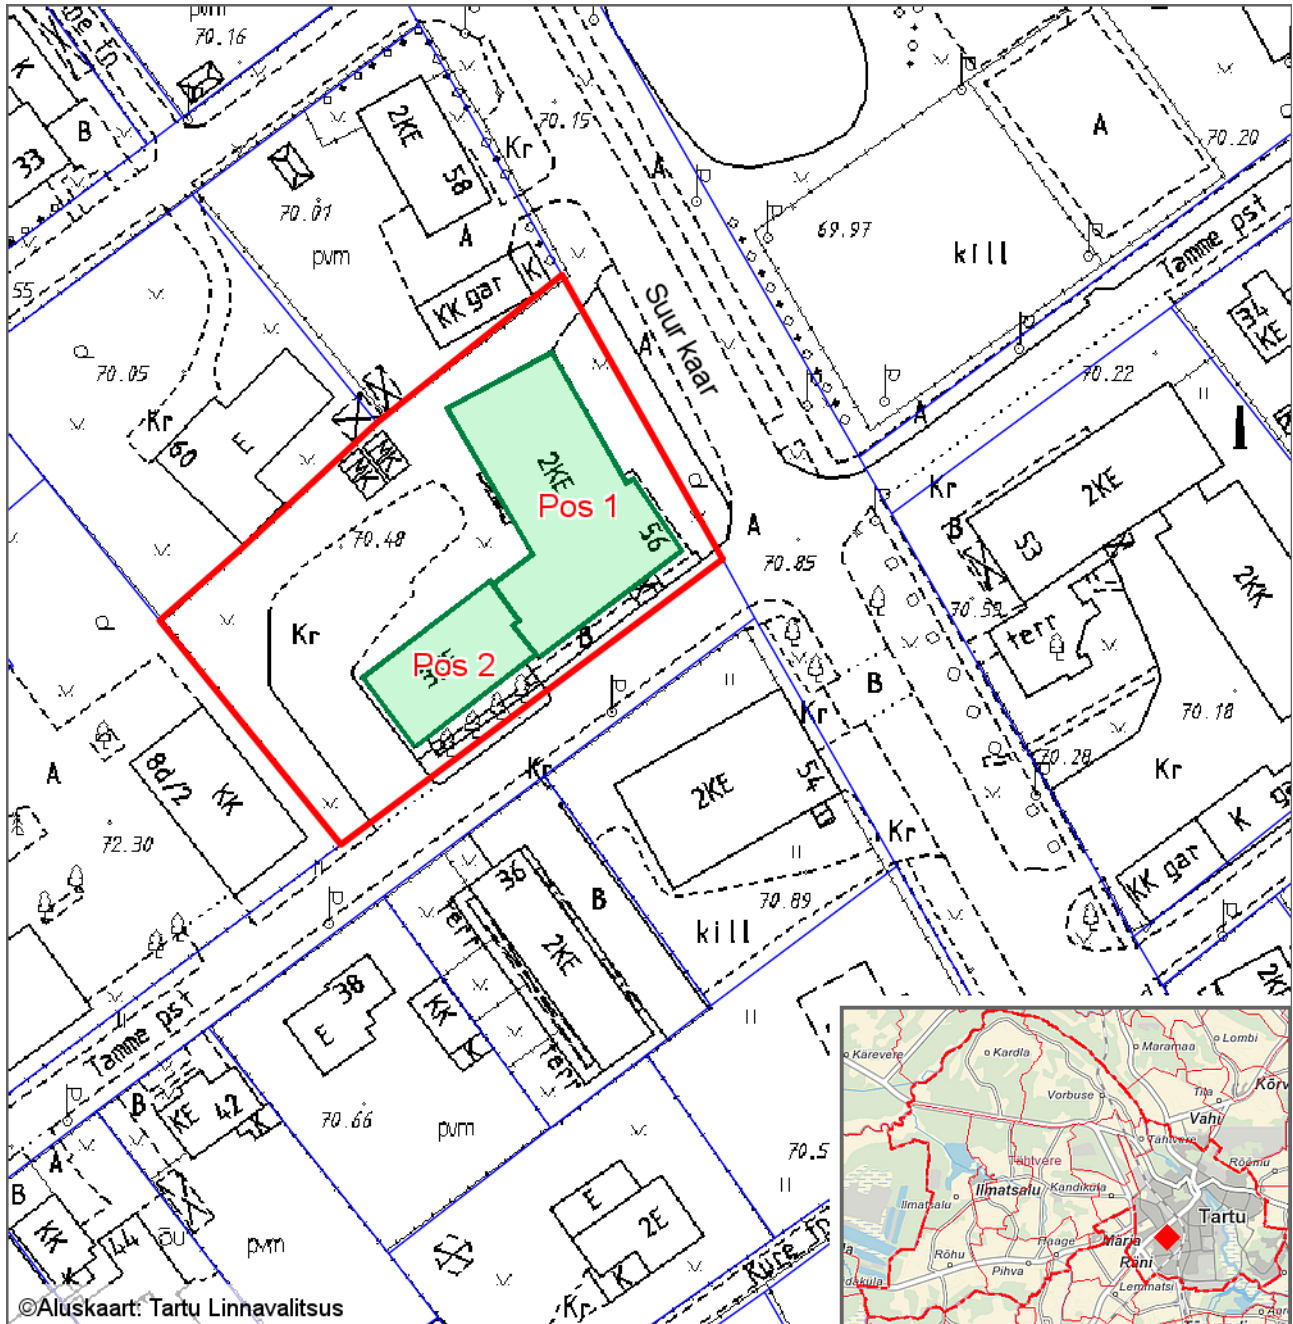

Hoonele aadressi määramise asendiplaan

Tartu linn, Suur kaar 56

1 : 1000

Pos 1: ühiselamu-raamatukogu aadressiga Tartu maakond, Tartu linn, Tartu linn, **Suur kaar 56**;

Pos 2: adminhoone, millele määratakse aadressiks Tartu maakond, Tartu linn, Tartu linn, **Suur kaar 56/1**.

Leppemärgid

-  Krundi piir
-  Hoone kontuur

Koostas: **Riho Sulp**

Kuupäev: **29.11.2018**